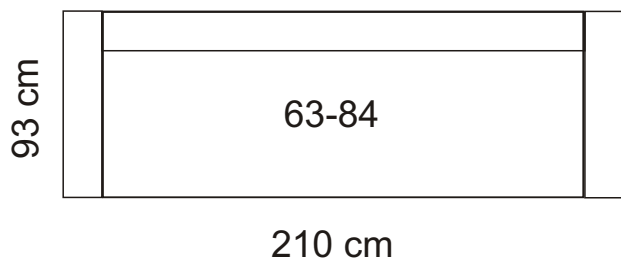

Subway

3F pohovka

2 pohovka

kreslo

290 / 260 cm

275 / 245 cm

taburetka

290 / 260 cm

výška 72 cm