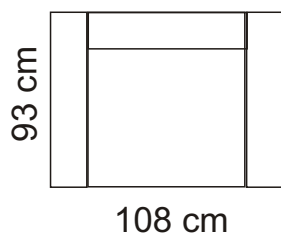

Subway

3F pohovka

2 pohovka

kreslo

290 / 260 cm

275 / 245 cm

taburetka

290 / 260 cm

výška 72 cm