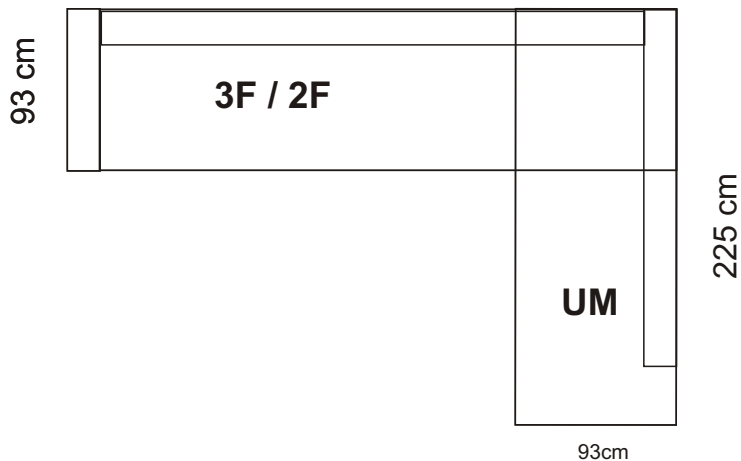

Subway

3F pohovka

2 pohovka

kreslo

290 / 260 cm

275 / 245 cm

taburetka

290 / 260 cm

výška 72 cm