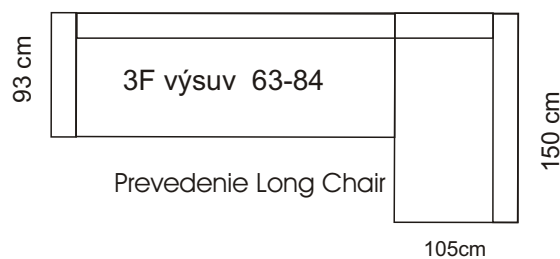

Subway

3F pohovka

2 pohovka

kreslo

290 / 260 cm

275 / 245 cm

taburetka

290 / 260 cm

výška 72 cm