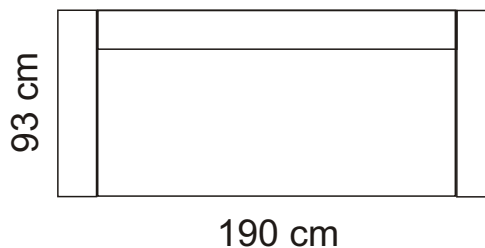

Subway

3F pohovka

2 pohovka

kreslo

290 / 260 cm

275 / 245 cm

taburetka

290 / 260 cm

výška 72 cm