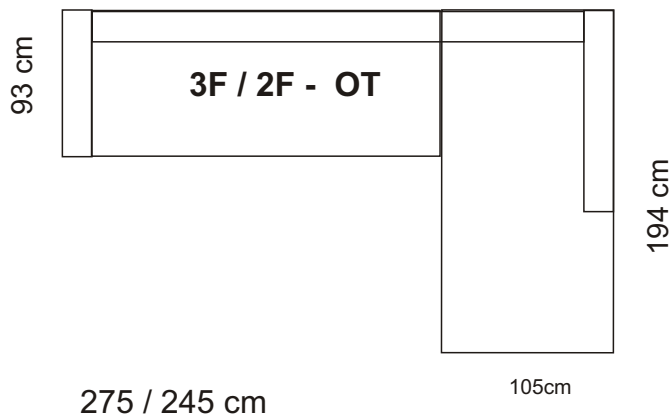

Subway

3F pohovka

2 pohovka

kreslo

290 / 260 cm

275 / 245 cm

taburetka

290 / 260 cm

výška 72 cm