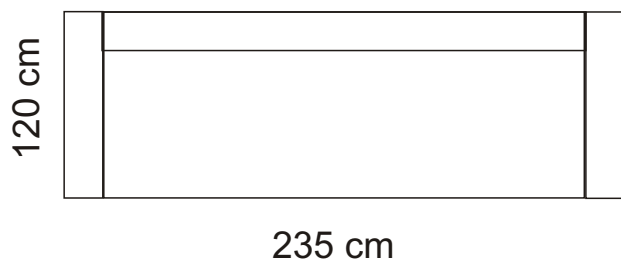

# Set ONE

**3 pohovka**

**2 pohovka**

**taburetka**

\*Polohovateľné operadlá a podrúčky

výška 80-85 cm