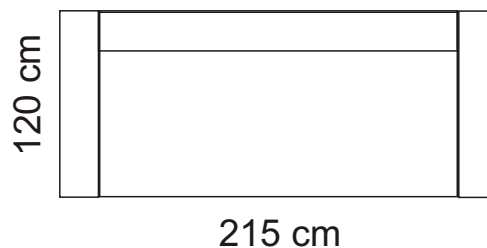

# Set ONE

**3 pohovka**

**2 pohovka**

**taburetka**

\*Polohovateľné operadlá a podrúčky

výška 80-85 cm