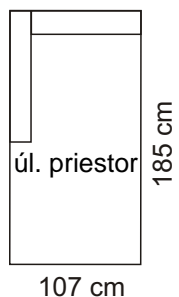

SANTANA

3 pohovka

2 pohovka

3 poh. s 1 područ.

2 poh. s 1 područ.

UMB

3 poh. bez područ.

2 poh. bez područ.

Long chair

2 poh. s 1 područ.

2 poh. bez područ.

Long chair

Výška 73 cm

113 cm