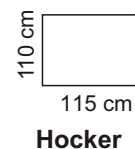

SANTANA

3 pohovka

2 pohovka

3 poh. s 1 područ.

2 poh. s 1 područ.

UMB

3 poh. bez područ.

2 poh. bez područ.

Long chair

2 poh. s 1 područ.

2 poh. bez područ.

Long chair

Výška 73 cm

113 cm