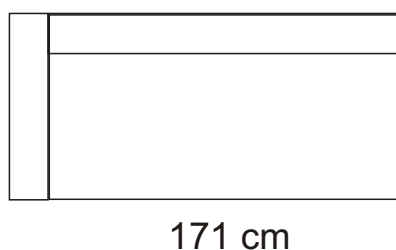

SANTANA

3 pohovka

2 pohovka

3 poh. s 1 područ.

2 poh. s 1 područ.

UMB

3 poh. bez područ.

2 poh. bez područ.

Long chair

2 poh. s 1 područ.

2 poh. bez područ.

Long chair

Výška 73 cm

113 cm