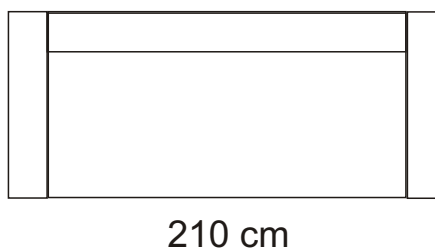

SANTANA

3 pohovka

2 pohovka

3 poh. s 1 područ.

2 poh. s 1 područ.

UMB

3 poh. bez područ.

2 poh. bez područ.

Long chair

2 poh. s 1 područ.

2 poh. bez područ.

Long chair

Výška 73 cm

113 cm