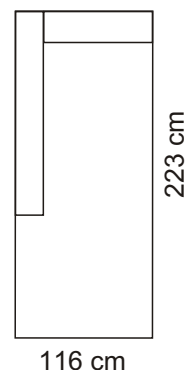

SANTANA

3 pohovka

2 pohovka

3 poh. s 1 područ.

2 poh. s 1 područ.

UMB

3 poh. bez područ.

2 poh. bez područ.

Long chair

2 poh. s 1 područ.

2 poh. bez područ.

Long chair

Výška 73 cm

113 cm