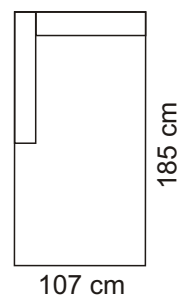

SANTANA

3 pohovka

2 pohovka

3 poh. s 1 područ.

2 poh. s 1 područ.

UMB

3 poh. bez područ.

2 poh. bez područ.

Long chair

2 poh. s 1 područ.

2 poh. bez područ.

Long chair

Výška 73 cm

113 cm