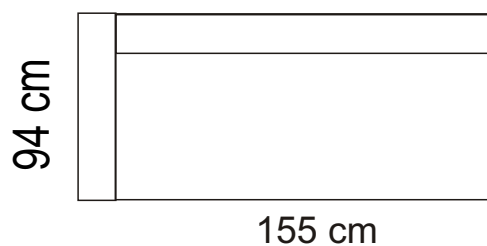

# Manhattan

**3F / 1podrúčk.**

**2F / 1podrúčk.**

**Hocker**

výška 70 cm