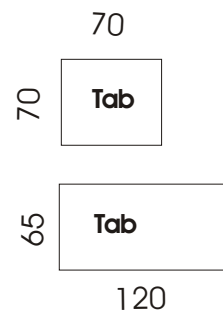

Long Island

3 Pohovka

2 Pohovka

3 Poh. L/P s 1 područ.

2 Poh. L/P s 1 područ.

Long chair L/P

2 Poh. Bez područ.

Otoman L/P

Výška: 75 / 90 cm