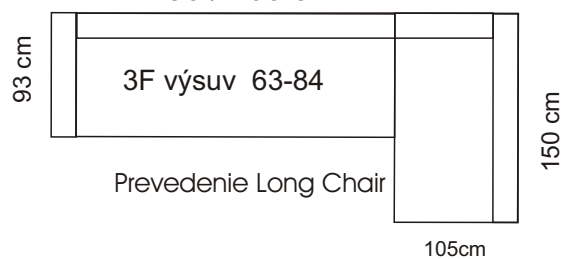

Lisabon

3F pohovka

2 pohovka

kreslo

290 / 260 cm

275 / 245 cm

taburetka

290 / 260 cm

výška 72 cm