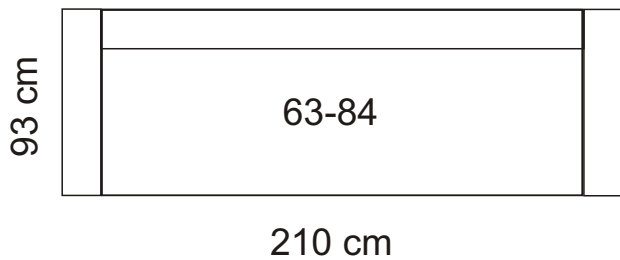

Lisabon

3F pohovka

2 pohovka

kreslo

290 / 260 cm

275 / 245 cm

taburetka

290 / 260 cm

výška 72 cm