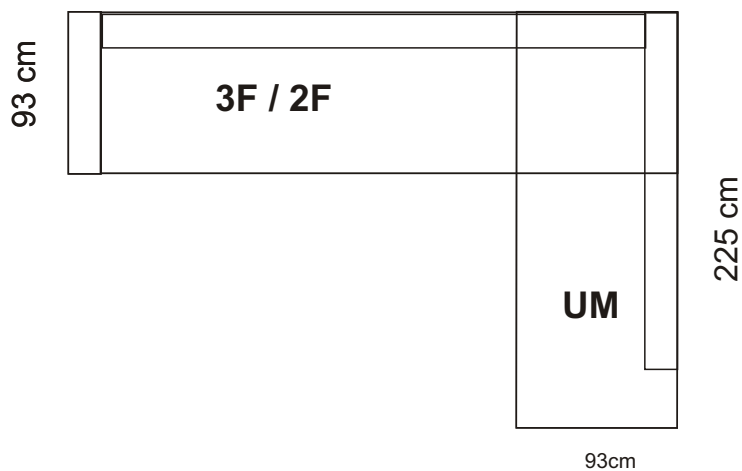

Lisabon

3F pohovka

2 pohovka

kreslo

290 / 260 cm

275 / 245 cm

taburetka

290 / 260 cm

výška 72 cm