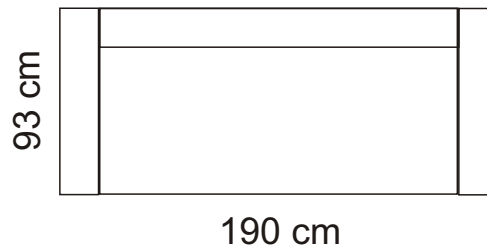

Lisabon

3F pohovka

2 pohovka

kreslo

290 / 260 cm

275 / 245 cm

taburetka

290 / 260 cm

výška 72 cm