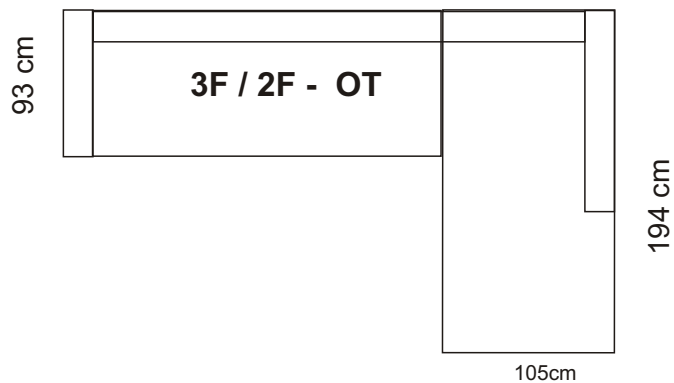

Lisabon

3F pohovka

2 pohovka

kreslo

290 / 260 cm

275 / 245 cm

taburetka

290 / 260 cm

výška 72 cm