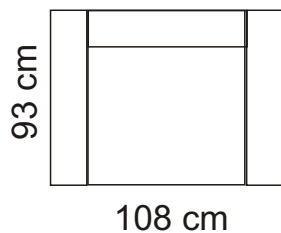

Lisabon

3F pohovka

2 pohovka

kreslo

290 / 260 cm

275 / 245 cm

taburetka

290 / 260 cm

výška 72 cm