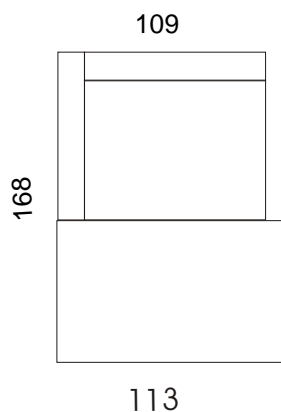

Divani

3 Pohovka

2 Pohovka

3 Poh. L/P s 1 područ.

2 Poh. L/P s 1 područ.

Long chair L/P

Výška : 80 / 96 cm