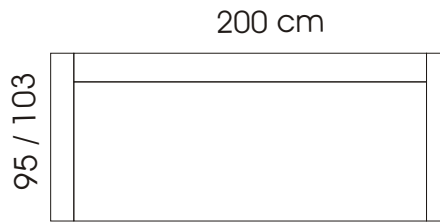

Campo

3 Pohovka

2 Pohovka

3 Poh. L/P s 1 područ.

2 Poh. L/P s 1 područ.

Long chair L/P

2 Poh. Bez područ.

Otoman L/P

Výška: 75 / 90 cm