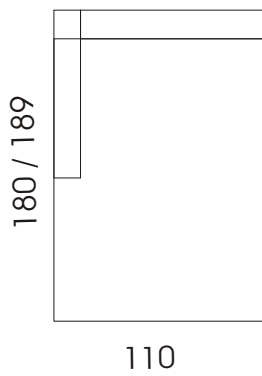

Campo

3 Pohovka

2 Pohovka

3 Poh. L/P s 1 područ.

2 Poh. L/P s 1 područ.

Long chair L/P

2 Poh. Bez područ.

Otoman L/P

Výška: 75 / 90 cm