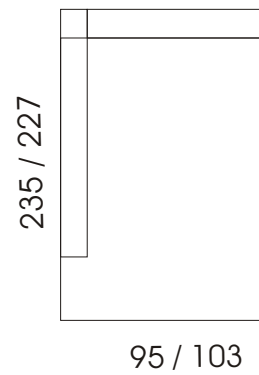

Campo

3 Pohovka

2 Pohovka

3 Poh. L/P s 1 područ.

2 Poh. L/P s 1 područ.

Long chair L/P

2 Poh. Bez područ.

Otoman L/P

Výška: 75 / 90 cm