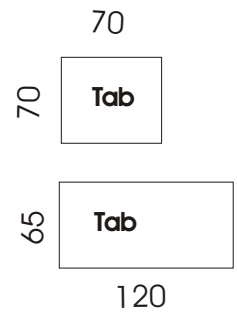

Campo

3 Pohovka

2 Pohovka

3 Poh. L/P s 1 područ.

2 Poh. L/P s 1 područ.

Long chair L/P

2 Poh. Bez područ.

Otoman L/P

Výška: 75 / 90 cm