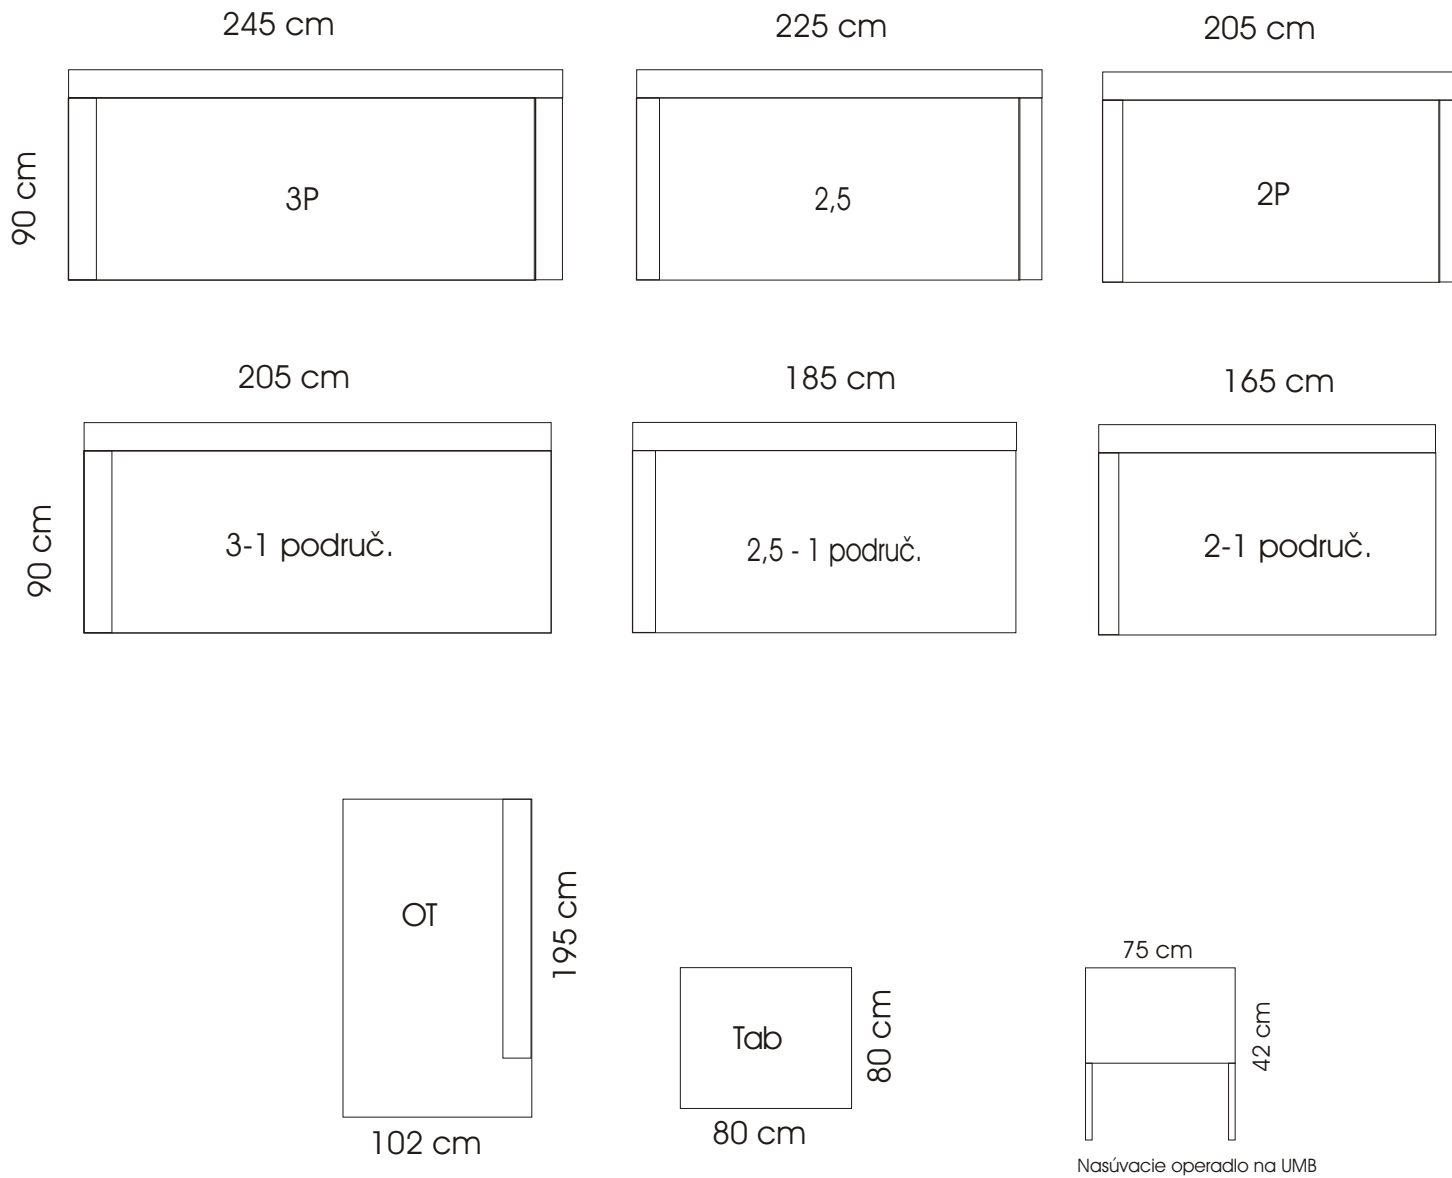

Berlin

Výška 75cm

3 - OT 307x195 cm

2,5- OT 287x195 cm

2 - OT 267x195 cm