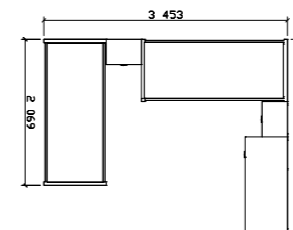

Sestava PALERMO 1073

PALERMO 17	2 ks
PALERMO 22	2 ks
PALERMO 25	1 ks