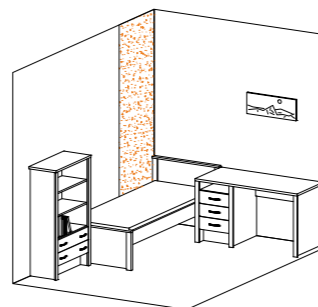

Sestava PALERMO 1059

PALERMO 08	1 ks
PALERMO 17	1 ks
PALERMO 25	1 ks