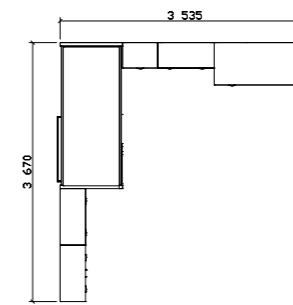

Sestava PALERMO 1061

PALERMO 06	1 ks
PALERMO 08	2 ks
PALERMO 17	1 ks
PALERMO 22	1 ks
PALERMO 24	1 ks
PALERMO 25	1 ks