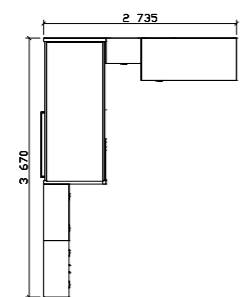

Sestava PALERMO 1060

PALERMO 06	1 ks
PALERMO 08	1 ks
PALERMO 17	1 ks
PALERMO 22	1 ks
PALERMO 24	1 ks
PALERMO 25	1 ks