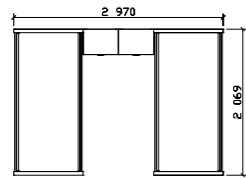

Sestava PALERMO 1018

PALERMO 17	2 ks
PALERMO 22	2 ks