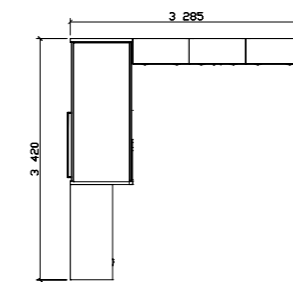

Sestava PALERMO 1065

PALERMO 06	1 ks
PALERMO 08	2 ks
PALERMO 17	1 ks
PALERMO 24	1 ks
PALERMO 25	1 ks