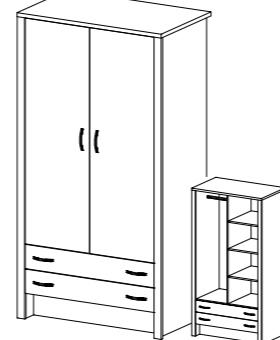

Skříň 2 zásuvky/prosklená
PALERMO 07
800x1305x360 mm

Skříň 2 zásuvky/policová
PALERMO 08
800x1305x360 mm

TV stolek
PALERMO 09
800x645x450 mm

Skříň 2 zásuvky/2 dveře
PALERMO 10
500x1905x360 mm

Postel 90x200
PALERMO 17
984x770x2069 mm

Postel 80x200
PALERMO 48
884x770x2069 mm

Postel 140x200
PALERMO 18
1484x770x2069 mm

Noční stolek
PALERMO 22
500x505x360 mm

Skříň 2 zásuvky/ prosklená
PALERMO 11
500x1905x360 mm

Skříň 2 zásuvky/4 dveře
PALERMO 12
800x1905x360 mm

Skříň 2 zásuvky/prosklená
PALERMO 13
800x1905x360 mm

Šatní skříň
PALERMO 14
1000x1905x600 mm

Pološatní skříň
PALERMO 15
1000x1905x600 mm

Postel 160x200
PALERMO 49
1684x770x2069 mm

Postel 180x200
PALERMO 19
1884x770x2069 mm