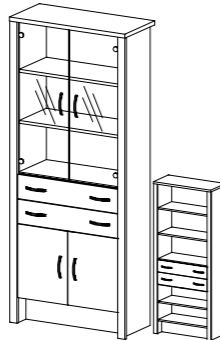

Skříň 2 zásuvky/prosklená
PALERMO 07
800x1305x360 mm

Skříň 2 zásuvky/policová
PALERMO 08
800x1305x360 mm

TV stolek
PALERMO 09
800x645x450 mm

Skříň 2 zásuvky/2 dveře
PALERMO 10
500x1905x360 mm

Postel 90x200
PALERMO 17
984x770x2069 mm

Postel 80x200
PALERMO 48
884x770x2069 mm

Postel 140x200
PALERMO 18
1484x770x2069 mm

Noční stolek
PALERMO 22
500x505x360 mm

Skříň 2 zásuvky/ prosklená
PALERMO 11
500x1905x360 mm

Skříň 2 zásuvky/4 dveře
PALERMO 12
800x1905x360 mm

Skříň 2 zásuvky/prosklená
PALERMO 13
800x1905x360 mm

Šatní skříň
PALERMO 14
1000x1905x600 mm

Pološatní skříň
PALERMO 15
1000x1905x600 mm

Postel 160x200
PALERMO 49
1684x770x2069 mm

Postel 180x200
PALERMO 19
1884x770x2069 mm