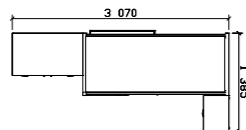

Sestava PALERMO 1057

PALERMO 15	1 ks
PALERMO 17	1 ks
PALERMO 22	1 ks
PALERMO 24	1 ks