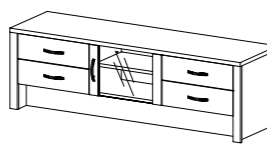

Úložný prostor
PALERMO 24
982x275x919 mm

Úložný prostor
(pro PA48, PA49, PA18)
PALERMO 50
982x275x719 mm

Skříň
PALERMO 16
1450x1905x600 mm

Závěsná skříňka
PALERMO 47
1600x350x300 mm

Televizní komoda
PALERMO 46
1600x505x450 mm