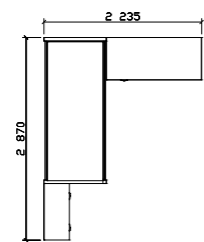

Sestava PALERMO 1059

PALERMO 08	1 ks
PALERMO 17	1 ks
PALERMO 25	1 ks