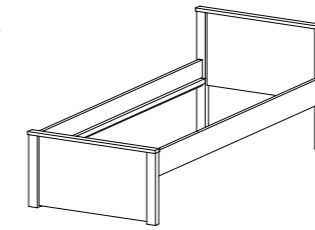

Jídelní stůl rozkládací
PALERMO 20
1300/1780x750x800 mm

Konferenční stolek
PALERMO 21
1100x500x500 mm

PC stůl
PALERMO 23
1350x750/930x600 mm

Psačí stůl
PALERMO 25
1350x750x600 mm

Skříň 2 zásuvky/ 2 dveře
PALERMO 06
800x1305x360 mm

Skříň 2 zásuvky/prosklená
PALERMO 07
800x1305x360 mm

Skříň 2 zásuvky/policová
PALERMO 08
800x1305x360 mm

TV stolek
PALERMO 09
800x645x450 mm

Skříň 2 zásuvky/2 dveře
PALERMO 10
500x1905x360 mm

Postel 90x200
PALERMO 17
984x770x2069 mm

Postel 80x200
PALERMO 48
884x770x2069 mm

Postel 140x200
PALERMO 18
1484x770x2069 mm

Noční stolek
PALERMO 22
500x505x360 mm

Skříň 2 zásuvky/ prosklená
PALERMO 11
500x1905x360 mm

Skříň 2 zásuvky/4 dveře
PALERMO 12
800x1905x360 mm