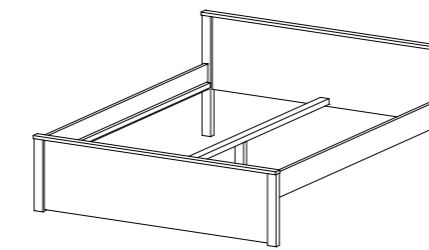

Skříň 2 zásuvky/prosklená
PALERMO 07
800x1305x360 mm

Skříň 2 zásuvky/policová
PALERMO 08
800x1305x360 mm

TV stolek
PALERMO 09
800x645x450 mm

Skříň 2 zásuvky/2 dveře
PALERMO 10
500x1905x360 mm

Postel 90x200
PALERMO 17
984x770x2069 mm

Postel 80x200
PALERMO 48
884x770x2069 mm

Postel 140x200
PALERMO 18
1484x770x2069 mm

Noční stolek
PALERMO 22
500x505x360 mm

Skříň 2 zásuvky/ prosklená
PALERMO 11
500x1905x360 mm

Skříň 2 zásuvky/4 dveře
PALERMO 12
800x1905x360 mm

Skříň 2 zásuvky/prosklená
PALERMO 13
800x1905x360 mm

Šatní skříň
PALERMO 14
1000x1905x600 mm

Pološatní skříň
PALERMO 15
1000x1905x600 mm

Postel 160x200
PALERMO 49
1684x770x2069 mm

Postel 180x200
PALERMO 19
1884x770x2069 mm