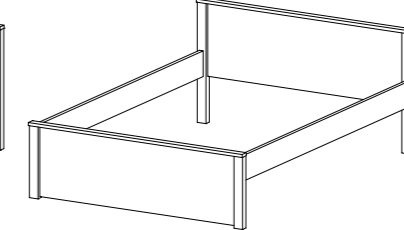

Jídelní stůl rozkládací
PALERMO 20
1300/1780x750x800 mm

Konferenční stolek
PALERMO 21
1100x500x500 mm

PC stůl
PALERMO 23
1350x750/930x600 mm

Psačí stůl
PALERMO 25
1350x750x600 mm

Skříň 2 zásuvky/ 2 dveře
PALERMO 06
800x1305x360 mm

Skříň 2 zásuvky/prosklená
PALERMO 07
800x1305x360 mm

Skříň 2 zásuvky/policová
PALERMO 08
800x1305x360 mm

TV stolek
PALERMO 09
800x645x450 mm

Skříň 2 zásuvky/2 dveře
PALERMO 10
500x1905x360 mm

Postel 90x200
PALERMO 17
984x770x2069 mm

Postel 80x200
PALERMO 48
884x770x2069 mm

Postel 140x200
PALERMO 18
1484x770x2069 mm

Noční stolek
PALERMO 22
500x505x360 mm

Skříň 2 zásuvky/ prosklená
PALERMO 11
500x1905x360 mm

Skříň 2 zásuvky/4 dveře
PALERMO 12
800x1905x360 mm