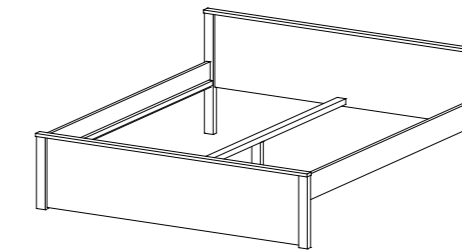

Skříň 2 zásuvky/prosklená
PALERMO 13
800x1905x360 mm

Šatní skříň
PALERMO 14
1000x1905x600 mm

Pološatní skříň
PALERMO 15
1000x1905x600 mm

Postel 160x200
PALERMO 49
1684x770x2069 mm

Postel 180x200
PALERMO 19
1884x770x2069 mm