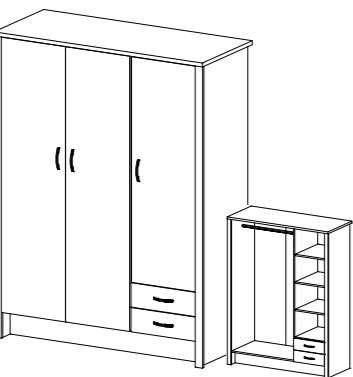

Skříň 2 zásuvky/prosklená
PALERMO 13
800x1905x360 mm

Šatní skříň
PALERMO 14
1000x1905x600 mm

Pološatní skříň
PALERMO 15
1000x1905x600 mm

Postel 160x200
PALERMO 49
1684x770x2069 mm

Postel 180x200
PALERMO 19
1884x770x2069 mm

Úložný prostor
PALERMO 24
982x275x919 mm

Úložný prostor
(pro PA48, PA49, PA18)
PALERMO 50
982x275x719 mm

Skříň
PALERMO 16
1450x1905x600 mm

Závěsná skříňka
PALERMO 47
1600x350x300 mm

Televizní komoda
PALERMO 46
1600x505x450 mm