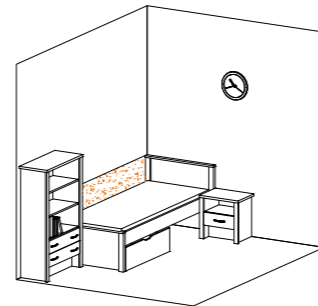

Sestava PALERMO 1056

PALERMO 08	1 ks
PALERMO 17	1 ks
PALERMO 22	1 ks
PALERMO 24	1 ks