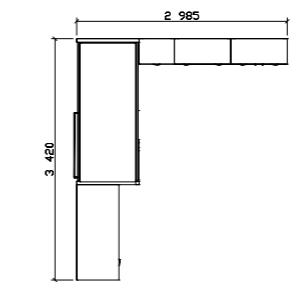

Sestava PALERMO 1064

PALERMO 06	1 ks
PALERMO 08	1 ks
PALERMO 17	1 ks
PALERMO 22	1 ks
PALERMO 24	1 ks
PALERMO 25	1 ks