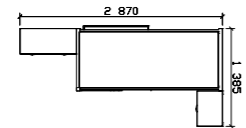

Sestava PALERMO 1056

PALERMO 08	1 ks
PALERMO 17	1 ks
PALERMO 22	1 ks
PALERMO 24	1 ks