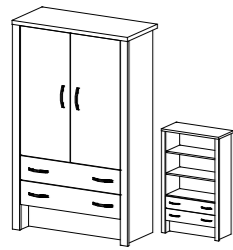

Jídelní stůl rozkládací
PALERMO 20
1300/1780x750x800 mm

Konferenční stolek
PALERMO 21
1100x500x500 mm

PC stůl
PALERMO 23
1350x750/930x600 mm

Psačí stůl
PALERMO 25
1350x750x600 mm

Skříň 2 zásuvky/ 2 dveře
PALERMO 06
800x1305x360 mm

Skříň 2 zásuvky/prosklená
PALERMO 07
800x1305x360 mm

Skříň 2 zásuvky/policová
PALERMO 08
800x1305x360 mm

TV stolek
PALERMO 09
800x645x450 mm

Skříň 2 zásuvky/2 dveře
PALERMO 10
500x1905x360 mm

Postel 90x200
PALERMO 17
984x770x2069 mm