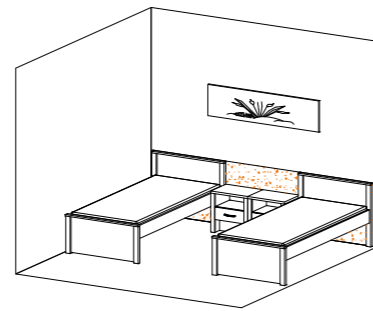

Sestava PALERMO 1018

PALERMO 17	2 ks
PALERMO 22	2 ks