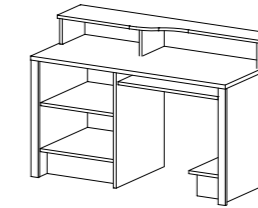

Komoda úzká
PALERMO 01
500x805x360 mm

Komoda zásuvková
PALERMO 02
800x805x360 mm

Komoda zásuvka/2 dveře
PALERMO 03
800x805x360 mm

Komoda 4 zásuvky/2 dveře
PALERMO 04
1200x805x360 mm

Komoda 4 zásuvky/prosklená
PALERMO 05
1200x805x360 mm

Jídelní stůl rozkládací
PALERMO 20
1300/1780x750x800 mm

Konferenční stolek
PALERMO 21
1100x500x500 mm

PC stůl
PALERMO 23
1350x750/930x600 mm

Psačí stůl
PALERMO 25
1350x750x600 mm

Skříň 2 zásuvky/ 2 dveře
PALERMO 06
800x1305x360 mm