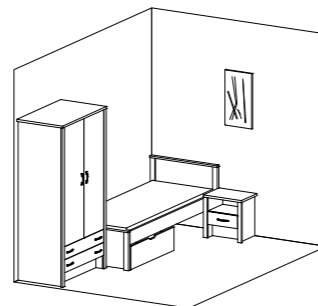

Sestava PALERMO 1057

PALERMO 15	1 ks
PALERMO 17	1 ks
PALERMO 22	1 ks
PALERMO 24	1 ks