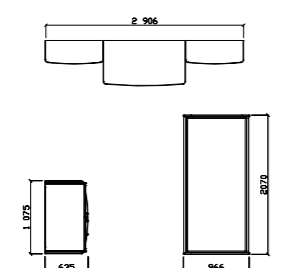

## Sestava ALPIK 1012

ALPIK 02	1 ks
ALPIK 07	1 ks
ALPIK 08	1 ks
ALPIK 10	1 ks

Popis	Označení v typ. plánu	Rozměr š x v x h
Skříň šatní 3dvéřová	ALPIK 01	1574x2110x635 mm
Skříň regálová velká	ALPIK 02	848x2020x350 mm
Skříň regálová malá	ALPIK 03	848x1150x350 mm
Komoda 2zás./2dvěř.	ALPIK 04	848x975x440 mm
Komoda zásuvková	ALPIK 05	848x800x440 mm
Noční stolek	ALPIK 06	447x454x440 mm
Psací stůl	ALPIK 07	1210x770x670 mm
Postel + 2 úložné prostory 900x2000 mm	ALPIK 08	966x800x2070 mm
Postel + 4 úložné prostory 1800x2000 mm	ALPIK 09	1866x800x2070 mm
Skříň šatní 2dvéřová	ALPIK 10	1074x2110x635 mm
Komoda 2dvéřová	ALPIK 11	848x800x440 mm
Komoda 2zás./2dvěř.	ALPIK 12	848x800x440 mm
Zábrana krátká 1200 - smrk	PEDRO K 81	1200x140x27 mm
Zábrana střední 1600 - smrk	PEDRO K 82	1600x140x27 mm
Zábrana dlouhá 1960 - smrk	PEDRO K 83	1960x140x27 mm
Překližkový rošt - bříza	PEDRO K 80/900	900x2000 mm
Rošt do postele - smrk	PEDRO K 39/900	900x2000 mm