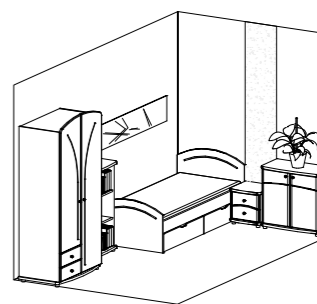

Sestava ALPIK 1002

- ALPIK 03 1 ks
- ALPIK 06 1 ks
- ALPIK 08 1 ks
- ALPIK 10 1 ks
- ALPIK 11 1 ks