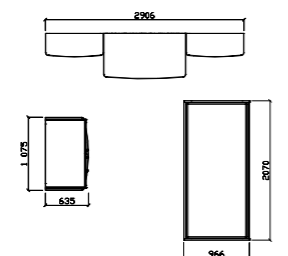

Sestava ALPIK 1008

ALPIK 03	2 ks
ALPIK 07	1 ks
ALPIK 08	1 ks
ALPIK 10	1 ks