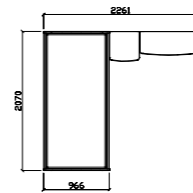

šířka x výška x hloubka

Sestava ALPIK 1001

- ALPIK 03 1 ks
- ALPIK 06 1 ks
- ALPIK 08 1 ks
- PEDRO K 81 1 ks

Sestava ALPIK 1002

- ALPIK 03 1 ks
- ALPIK 06 1 ks
- ALPIK 08 1 ks
- ALPIK 10 1 ks
- ALPIK 11 1 ks

Sestava ALPIK 1003

- ALPIK 05 2 ks
- ALPIK 06 1 ks
- ALPIK 08 1 ks
- NOVÝ KLASIK 16 1 ks

Sestava ALPIK 1004

- ALPIK 01 1 ks
- ALPIK 06 2 ks
- ALPIK 08 2 ks

Sestava ALPIK 1005

- ALPIK 02 1 ks
- ALPIK 03 1 ks
- ALPIK 06 1 ks
- ALPIK 08 1 ks
- ALPIK 10 1 ks
- ALPIK 12 1 ks

Sestava ALPIK 1006

- ALPIK 06 1 ks
- ALPIK 07 1 ks
- ALPIK 08 1 ks
- ALPIK 10 1 ks