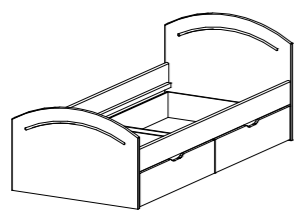

Komoda 2zás./2dvéř.  
**ALPIK 04**  
848x975x440 mm

Skříň regálová malá  
**ALPIK 03**  
848x1150x350 mm

Skříň regálová velká  
**ALPIK 02**  
848x2020x350 mm

Psací stůl  
**ALPIK 07**  
1210x770x670 mm

Skříň šatní 2dvéřová  
**ALPIK 10**  
1074x2110x635 mm

Skříň šatní 3dvéřová  
**ALPIK 01**  
1574x2110x635 mm

Postel + 2 úložné prostory 900x2000 mm  
**ALPIK 08**  
966x800x2070 mm

Postel + 4 úložné prostory 1800x2000 mm  
**ALPIK 09**  
1866x800x2070 mm

Zábrana krátká 1200 - smrk  
**PEDRO K 81**  
1200x140x27 mm