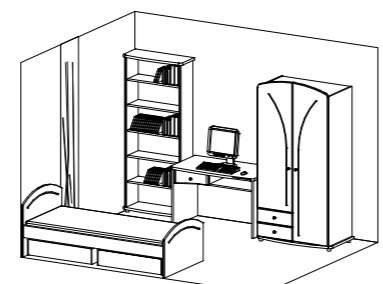

## Sestava ALPIK 1012

ALPIK 02	1 ks
ALPIK 07	1 ks
ALPIK 08	1 ks
ALPIK 10	1 ks

Popis	Označení v typ. plánu	Rozměr š x v x h
Skříň šatní 3dvéřová	ALPIK 01	1574x2110x635 mm
Skříň regálová velká	ALPIK 02	848x2020x350 mm
Skříň regálová malá	ALPIK 03	848x1150x350 mm
Komoda 2zás./2dvěř.	ALPIK 04	848x975x440 mm
Komoda zásuvková	ALPIK 05	848x800x440 mm
Noční stolek	ALPIK 06	447x454x440 mm
Psací stůl	ALPIK 07	1210x770x670 mm
Postel + 2 úložné prostory 900x2000 mm	ALPIK 08	966x800x2070 mm
Postel + 4 úložné prostory 1800x2000 mm	ALPIK 09	1866x800x2070 mm
Skříň šatní 2dvéřová	ALPIK 10	1074x2110x635 mm
Komoda 2dvéřová	ALPIK 11	848x800x440 mm
Komoda 2zás./2dvěř.	ALPIK 12	848x800x440 mm
Zábrana krátká 1200 - smrk	PEDRO K 81	1200x140x27 mm
Zábrana střední 1600 - smrk	PEDRO K 82	1600x140x27 mm
Zábrana dlouhá 1960 - smrk	PEDRO K 83	1960x140x27 mm
Překližkový rošt - bříza	PEDRO K 80/900	900x2000 mm
Rošt do postele - smrk	PEDRO K 39/900	900x2000 mm