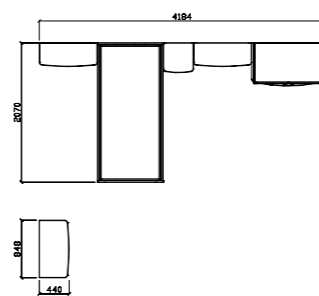

Sestava ALPIK 1005

- ALPIK 02 1 ks
- ALPIK 03 1 ks
- ALPIK 06 1 ks
- ALPIK 08 1 ks
- ALPIK 10 1 ks
- ALPIK 12 1 ks