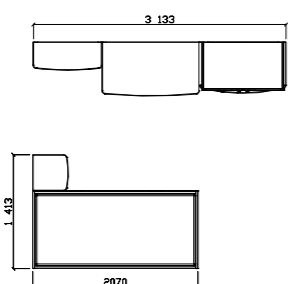

## Sestava ALPIK 1012

ALPIK 02	1 ks
ALPIK 07	1 ks
ALPIK 08	1 ks
ALPIK 10	1 ks

Popis	Označení v typ. plánu	Rozměr š x v x h
Skříň šatní 3dvéřová	ALPIK 01	1574x2110x635 mm
Skříň regálová velká	ALPIK 02	848x2020x350 mm
Skříň regálová malá	ALPIK 03	848x1150x350 mm
Komoda 2zás./2dvěř.	ALPIK 04	848x975x440 mm
Komoda zásuvková	ALPIK 05	848x800x440 mm
Noční stolek	ALPIK 06	447x454x440 mm
Psací stůl	ALPIK 07	1210x770x670 mm
Postel + 2 úložné prostory 900x2000 mm	ALPIK 08	966x800x2070 mm
Postel + 4 úložné prostory 1800x2000 mm	ALPIK 09	1866x800x2070 mm
Skříň šatní 2dvéřová	ALPIK 10	1074x2110x635 mm
Komoda 2dvéřová	ALPIK 11	848x800x440 mm
Komoda 2zás./2dvěř.	ALPIK 12	848x800x440 mm
Zábrana krátká 1200 - smrk	PEDRO K 81	1200x140x27 mm
Zábrana střední 1600 - smrk	PEDRO K 82	1600x140x27 mm
Zábrana dlouhá 1960 - smrk	PEDRO K 83	1960x140x27 mm
Překližkový rošt - bříza	PEDRO K 80/900	900x2000 mm
Rošt do postele - smrk	PEDRO K 39/900	900x2000 mm