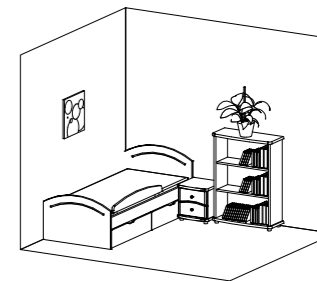

šířka x výška x hloubka

Sestava ALPIK 1001

- ALPIK 03 1 ks
- ALPIK 06 1 ks
- ALPIK 08 1 ks
- PEDRO K 81 1 ks

Sestava ALPIK 1002

- ALPIK 03 1 ks
- ALPIK 06 1 ks
- ALPIK 08 1 ks
- ALPIK 10 1 ks
- ALPIK 11 1 ks

Sestava ALPIK 1003

- ALPIK 05 2 ks
- ALPIK 06 1 ks
- ALPIK 08 1 ks
- NOVÝ KLASIK 16 1 ks

Sestava ALPIK 1004

- ALPIK 01 1 ks
- ALPIK 06 2 ks
- ALPIK 08 2 ks

Sestava ALPIK 1005

- ALPIK 02 1 ks
- ALPIK 03 1 ks
- ALPIK 06 1 ks
- ALPIK 08 1 ks
- ALPIK 10 1 ks
- ALPIK 12 1 ks

Sestava ALPIK 1006

- ALPIK 06 1 ks
- ALPIK 07 1 ks
- ALPIK 08 1 ks
- ALPIK 10 1 ks