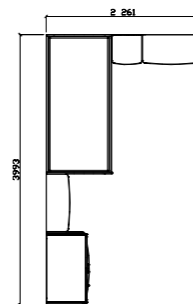

Sestava ALPIK 1002

- ALPIK 03 1 ks
- ALPIK 06 1 ks
- ALPIK 08 1 ks
- ALPIK 10 1 ks
- ALPIK 11 1 ks