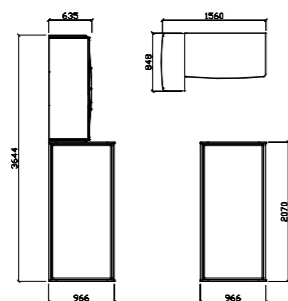

Sestava ALPIK 1007

ALPIK 01	1 ks
ALPIK 03	1 ks
ALPIK 07	1 ks
ALPIK 08	2 ks