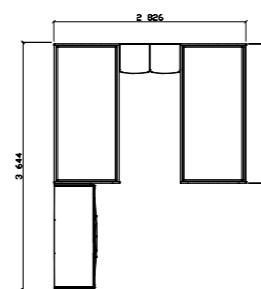

Sestava ALPIK 1004

- ALPIK 01 1 ks
- ALPIK 06 2 ks
- ALPIK 08 2 ks