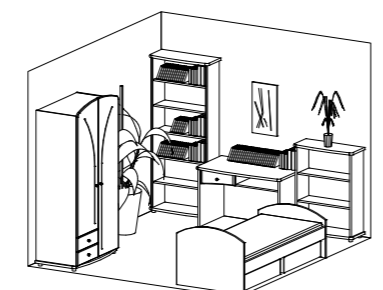

## Sestava ALPIK 1012

ALPIK 02	1 ks
ALPIK 07	1 ks
ALPIK 08	1 ks
ALPIK 10	1 ks

Popis	Označení v typ. plánu	Rozměr š x v x h
Skříň šatní 3dvéřová	ALPIK 01	1574x2110x635 mm
Skříň regálová velká	ALPIK 02	848x2020x350 mm
Skříň regálová malá	ALPIK 03	848x1150x350 mm
Komoda 2zás./2dvěř.	ALPIK 04	848x975x440 mm
Komoda zásuvková	ALPIK 05	848x800x440 mm
Noční stolek	ALPIK 06	447x454x440 mm
Psací stůl	ALPIK 07	1210x770x670 mm
Postel + 2 úložné prostory 900x2000 mm	ALPIK 08	966x800x2070 mm
Postel + 4 úložné prostory 1800x2000 mm	ALPIK 09	1866x800x2070 mm
Skříň šatní 2dvéřová	ALPIK 10	1074x2110x635 mm
Komoda 2dvéřová	ALPIK 11	848x800x440 mm
Komoda 2zás./2dvěř.	ALPIK 12	848x800x440 mm
Zábrana krátká 1200 - smrk	PEDRO K 81	1200x140x27 mm
Zábrana střední 1600 - smrk	PEDRO K 82	1600x140x27 mm
Zábrana dlouhá 1960 - smrk	PEDRO K 83	1960x140x27 mm
Překližkový rošt - bříza	PEDRO K 80/900	900x2000 mm
Rošt do postele - smrk	PEDRO K 39/900	900x2000 mm