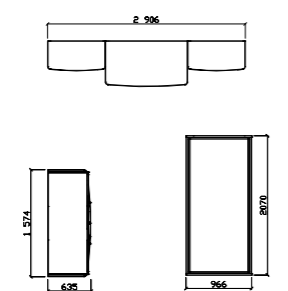

Sestava ALPIK 1010

ALPIK 01	1 ks
ALPIK 04	1 ks
ALPIK 05	1 ks
ALPIK 07	1 ks
ALPIK 08	1 ks