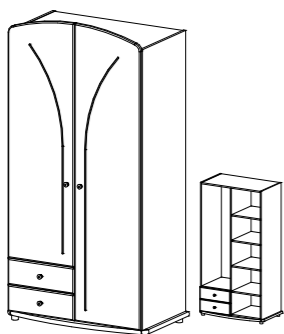

Komoda 2zás./2dvéř.  
**ALPIK 04**  
848x975x440 mm

Skříň regálová malá  
**ALPIK 03**  
848x1150x350 mm

Skříň regálová velká  
**ALPIK 02**  
848x2020x350 mm

Psací stůl  
**ALPIK 07**  
1210x770x670 mm

Skříň šatní 2dvéřová  
**ALPIK 10**  
1074x2110x635 mm

Skříň šatní 3dvéřová  
**ALPIK 01**  
1574x2110x635 mm

Postel + 2 úložné prostory 900x2000 mm  
**ALPIK 08**  
966x800x2070 mm

Postel + 4 úložné prostory 1800x2000 mm  
**ALPIK 09**  
1866x800x2070 mm

Zábrana krátká 1200 - smrk  
**PEDRO K 81**  
1200x140x27 mm