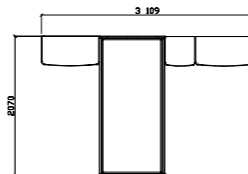

Sestava ALPIK 1003

- ALPIK 05 2 ks
- ALPIK 06 1 ks
- ALPIK 08 1 ks
- NOVÝ KLASIK 16 1 ks