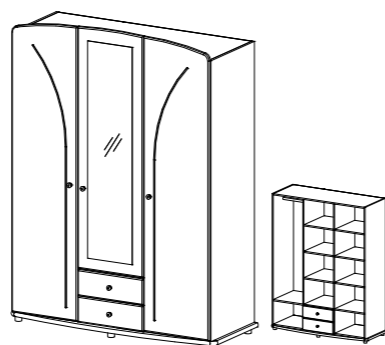

Komoda 2zás./2dvéř.  
**ALPIK 04**  
848x975x440 mm

Skříň regálová malá  
**ALPIK 03**  
848x1150x350 mm

Skříň regálová velká  
**ALPIK 02**  
848x2020x350 mm

Psací stůl  
**ALPIK 07**  
1210x770x670 mm

Skříň šatní 2dvéřová  
**ALPIK 10**  
1074x2110x635 mm