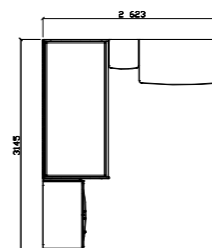

Sestava ALPIK 1006

- ALPIK 06 1 ks
- ALPIK 07 1 ks
- ALPIK 08 1 ks
- ALPIK 10 1 ks