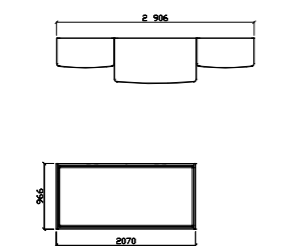

Sestava ALPIK 1009

ALPIK 07	1 ks
ALPIK 08	1 ks
ALPIK 12	2 ks
KALIMERO 23	1 ks