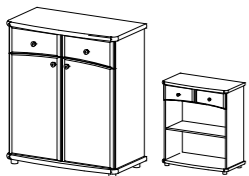

šířka x výška x hloubka

Noční stolek  
**ALPIK 06**  
447x454x440 mm

Komoda 2dvéřová  
**ALPIK 11**  
848x800x440 mm

Komoda 2zás./2dvéř.  
**ALPIK 12**  
848x800x440 mm

Komoda zásuvková  
**ALPIK 05**  
848x800x440 mm