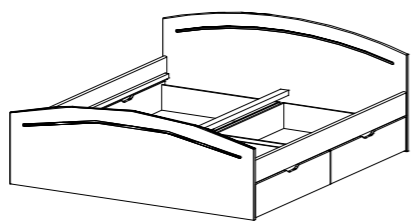

Komoda 2zás./2dvéř.  
**ALPIK 04**  
848x975x440 mm

Skříň regálová malá  
**ALPIK 03**  
848x1150x350 mm

Skříň regálová velká  
**ALPIK 02**  
848x2020x350 mm

Psací stůl  
**ALPIK 07**  
1210x770x670 mm

Skříň šatní 2dvéřová  
**ALPIK 10**  
1074x2110x635 mm

Skříň šatní 3dvéřová  
**ALPIK 01**  
1574x2110x635 mm

Postel + 2 úložné prostory 900x2000 mm  
**ALPIK 08**  
966x800x2070 mm

Postel + 4 úložné prostory 1800x2000 mm  
**ALPIK 09**  
1866x800x2070 mm

Zábrana krátká 1200 - smrk  
**PEDRO K 81**  
1200x140x27 mm